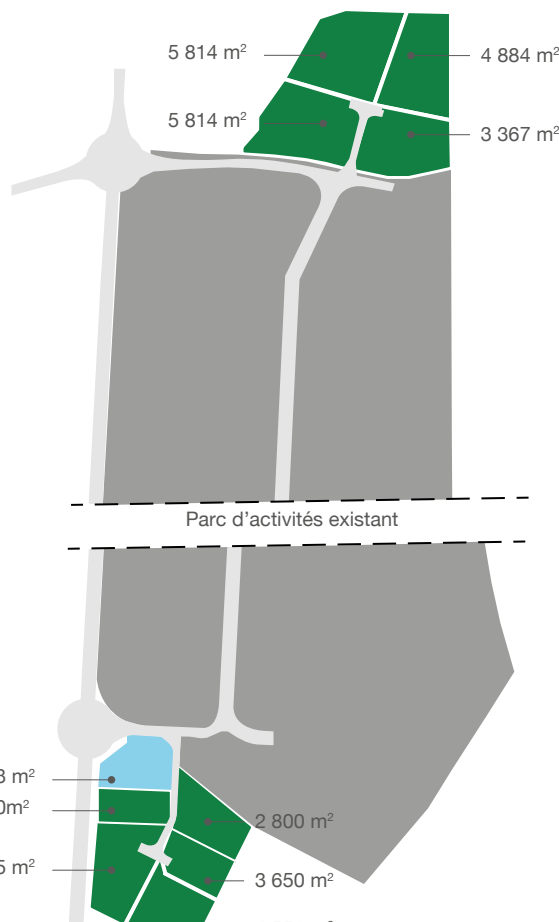

PARC D'ACTIVITÉS VAL DE CALVIGNY

IWUY

- Surface : 25 ha
- Surface disponible : de 16 000 m² à 18 000 m²

Le parc d'activités « Val de Calvigny », aménagé par Territoires Soixante-Deux, s'étend sur **25 ha** et est directement desservi par l'autoroute A2 via l'échangeur situé à 400 m.

Territoires Soixante-Deux vous propose sur ce parc des emprises foncières destinées à accueillir du service, du commerce, de l'artisanat voire de l'industrie et vous accompagne vers la réussite de votre implantation.

CARACTÉRISTIQUES ET ÉQUIPEMENTS :

Typologie d'activités

- Service
- Artisanat
- Industrie
- Commerce

Réseaux

- Eau potable
- Électricité
- P.I.
- Télécom

ACCÈS :

- A2 : 400 m

ENTREPRISES IMPLANTÉES :

- Babyliss
- Sif Unis France
- Wimétal
- OCA